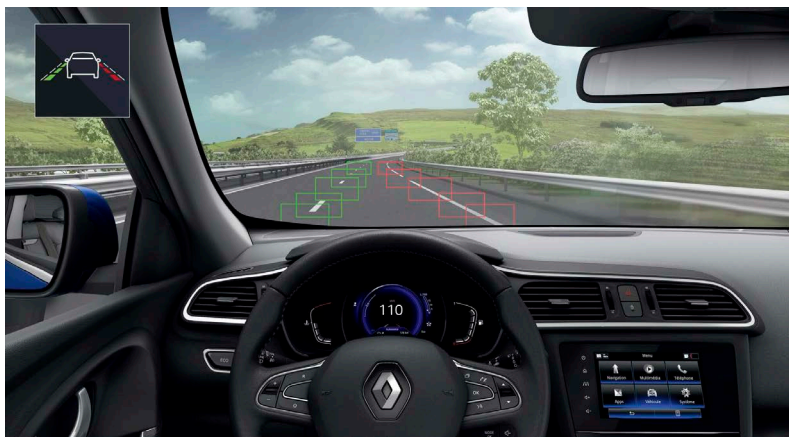

Kézzónás automata klíma

Csak állítsa be a kívánt hőmérsékletet és a kézzónás automata klíma percek alatt felfűti, vagy lehűti autóját. A hátsó légbeömlőknek köszönhetően a hátul utazók is maradéktalanul élvezhetik a KADJAR nyújtotta utazási élményt.

R-LINK 2® multimédia rendszer

Az R-LINK 2® multimédia és navigációs rendszer 7" kapacitív érintőképernyővel teszi kényelmessé az utazását. Okostelefonját is könnyedén tükrözheti a kijelzőre. A navigáció Teljes-Európa térképet tartalmaz.

Sávelhagyásjelző rendszer

Egy pillanatra ellankadt a figyelme? Fény- és hangjelzés figyelmezteti, ha véletlenül elhagyja a sávot. A 70 km/h sebesség felett aktiválódó rendszer figyelmezteti, ha úgy lép át egy szaggatott vagy záróvonalat, hogy nem használ irányjelzőt.

Sebességtúllépésre figyelmeztető rendszer

A rendszer segít betartatni a sebességhatárokat, hiszen a szélvédő mögött található kamera képes felismerni a sebességkorlátozásokat jelző táblákat. Amennyiben túl gyorsan halad, a műszerfal és a navigációs rendszer erre vizuálisan figyelmezteti.