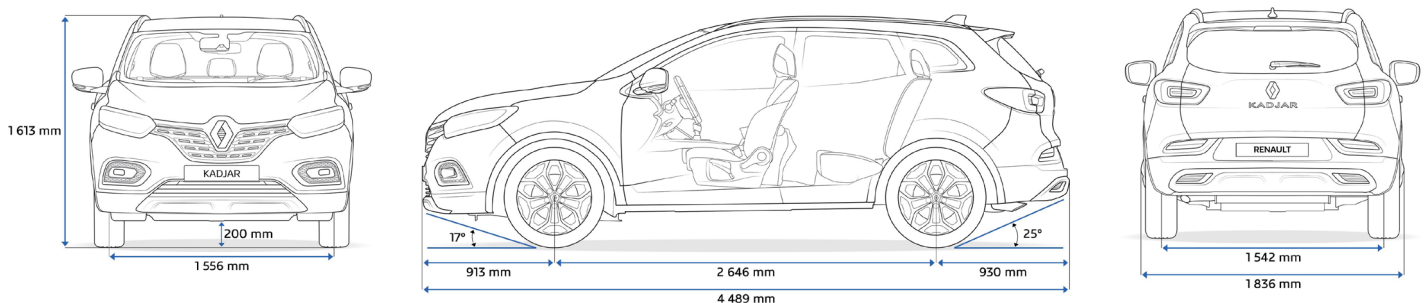

* Az üzemanyag-fogyasztásra és CO₂-kibocsátásra vonatkozó adatok meghatározása a Bizottság (EU) 2017/1151 rendeletében előírt WLTP vizsgálati eljárással történt. Bővebb információkért keresse fel a www.renault.hu/wltp oldalt. Az új személygépkocsi fajlagos üzemanyag-fogyasztási és CO₂-kibocsátási adatai megtalálhatóak az üzemanyag-gazdaságossági ismertetőben, amely ingyenesen hozzáférhető minden eladási helyen és a fogyasztóvédelmi hatóságnál. Az általános fogyasztás eltérhet ezen értékektől a vezetési stílus, a gépkocsi terhelése, az időjárási viszonyok továbbá az útvonalválasztás függvényében.

** Defektjavító készlettel.

*** Az adatok a felszereltség függvényében változhatnak. Az adatok a sofőr tömegét (75 kg) is tartalmazzák.

¹ Az ajánlat 2023.02.24-től a készlet erejéig érvényes. Részletekről és feltételekről érdeklődjön a márkakereskedésekben!

* **Az 5 év vagy 100.000 km garancia kizárólag Mobilize finanszírozás esetén érvényes**, a megadott időtartam és futásteljesítmény közül a korábbi elértéig. A garancia részletes feltételeit a RENAULT Általános Jótállási Feltételek és a G+ Általános Szerződési Feltételek tartalmazzák. A szerződéses jótállás a fogyasztónak a jogszabályból eredő jogait nem érinti.

A feltüntetett árak tartalmazzák a regisztrációs adót és az áfát. A kiadványban szereplő képek illusztrációk. A gépjárművek elérhetősége, a műszaki adatok és megoldások, valamint a felszereltségek országonként eltérhetnek. A gépjárművek felszereltségét, az árakat és egyéb feltételeket bármikor egyoldalúan módosíthatjuk. A feltüntetett adatok tájékoztató jellegűek és nem minősülnek ajánlattételnek. A pontos, teljes és részletes tájékoztatás érdekében keresse fel az Önhöz legközelebbi Renault Márkakereskedést! Az RN Hungary Kft. a nyomdai hibákból, az adatok pontatlanságából és a módosításokból eredő tévedésekért való felelősségét kizárja.